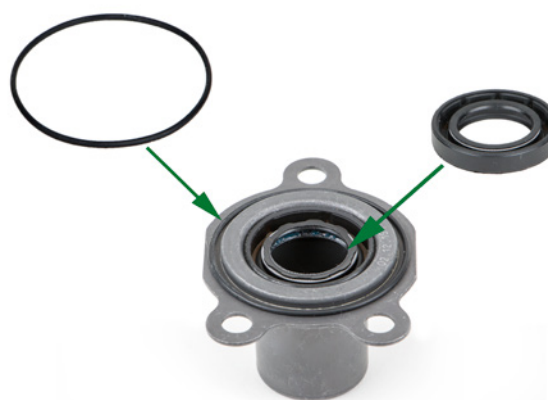

## Zoptymalizowana tuleja prowadząca

Producent: Volkswagen

Typ skrzyni  
biegów: 02J

Nr części: 462 0056 10

Dla poprawnego doboru części należy korzystać z aktualnego katalogu.

Tuleja prowadząca zawierająca oring i uszczelnienie

Zawartość zestawu LuK GearBOX została zoptymalizowana. Tuleja prowadząca z wstępnie zamontowanym oringiem i uszczelnieniem zastąpiła pojedyncze elementy. W okresie przejściowym zestaw składa się z nowej tuleji jak również z dodatkowych uszczelnień.