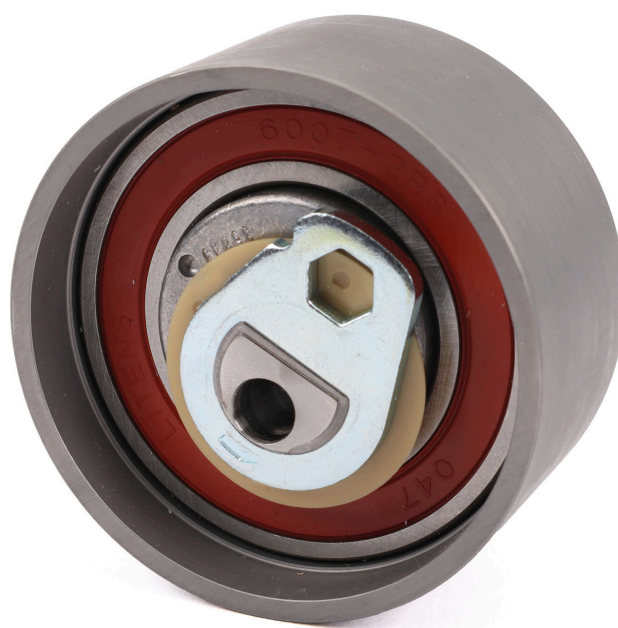

SERVICE INFO – INA 0183

Rolka napinająca INA 531 0505 10

Zmiana materiałowa

Producent:	Fiat, Iveco
Modele:	
Fiat:	Ducato
Iveco:	Daily
Silnik:	2.3 D, 2.3 TD, 2.3 JTD
Nr części:	531 0505 10 530 0232 10

Dla poprawnego doboru części należy korzystać z aktualnego katalogu.

Foto 1: Poprzednia konstrukcja z plastikową bieżnią.

Foto 2: Nowe rozwiązanie ze stalową powierzchnią cierną rolki

W związku z ciągłym doskonaleniem naszych produktów, zmieniony został materiał bieżni rolki napinającej 531 0505 10 z plastiku (fot. 1) na metal (fot.2).